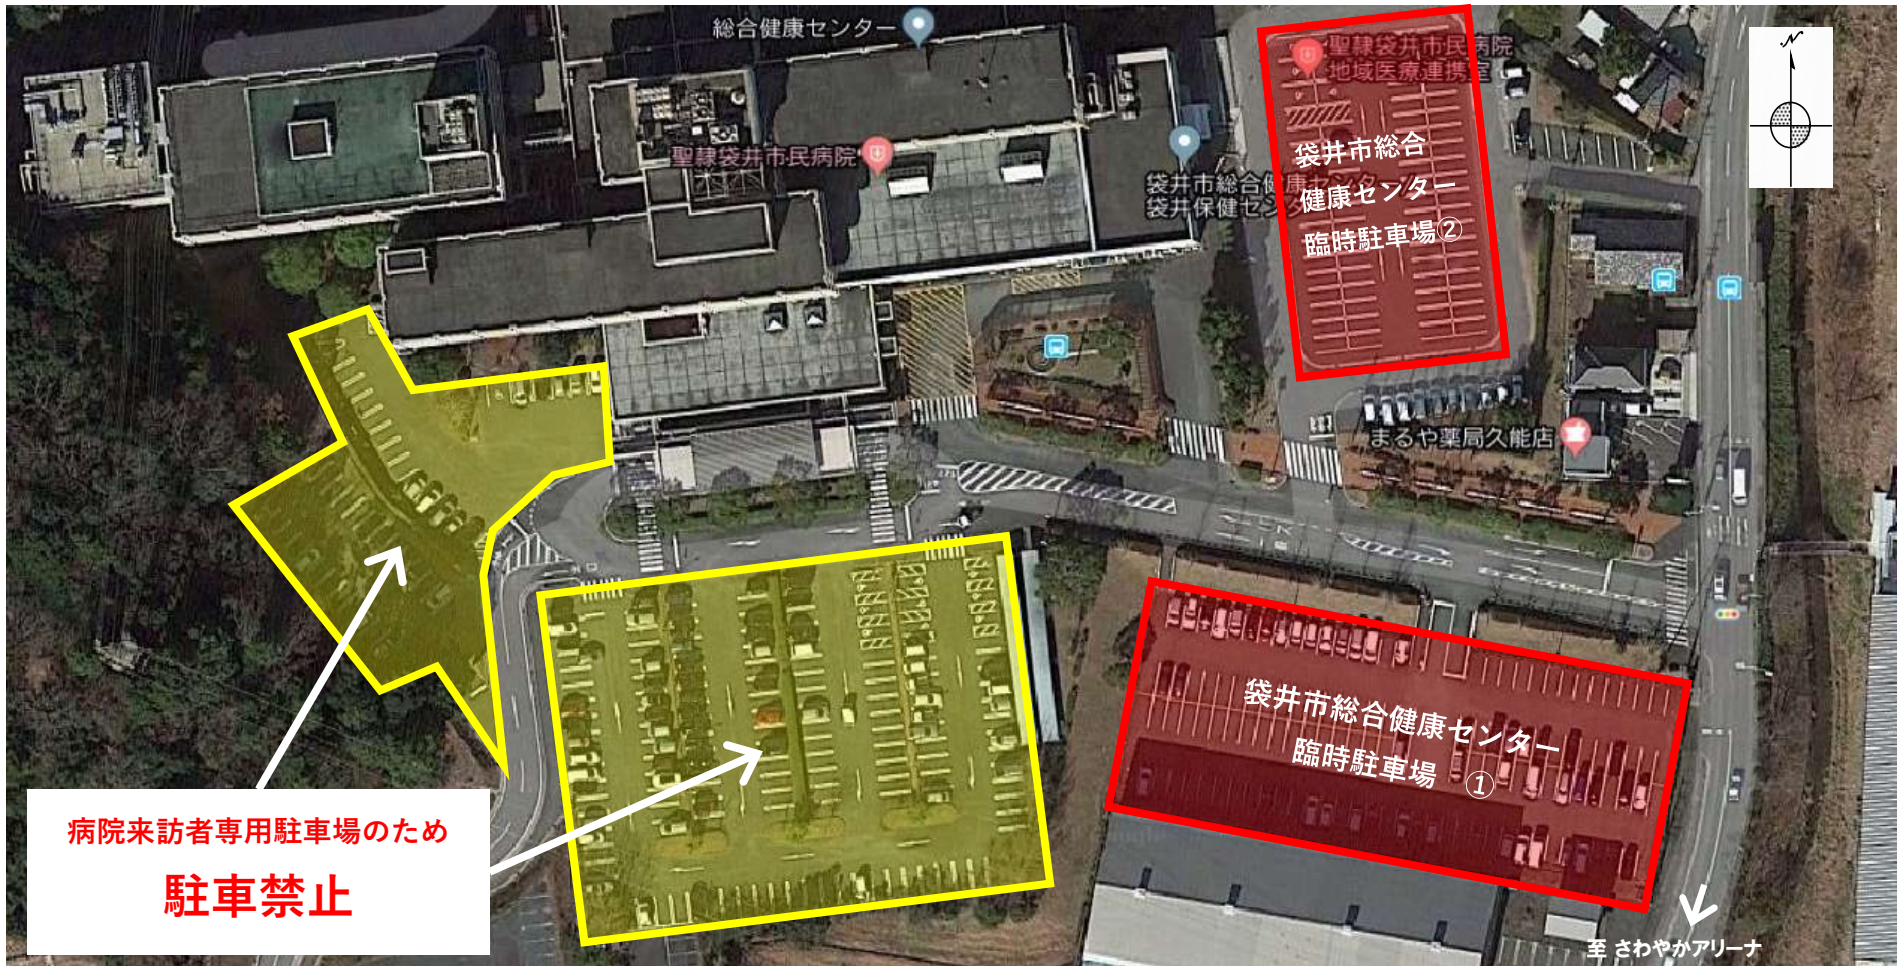

# 臨時駐車場案内図

袋井市総合健康センター  
臨時駐車場①

袋井市総合健康センター  
臨時駐車場②

-  袋井市総合健康センターからの経路
-  袋井市総合健康センター臨時駐車場①、②
-  さわやかアリーナ (袋井市総合体育館)

さわやかアリーナ  
(袋井市総合体育館)

# 袋井市総合健康センター臨時駐車場 拡大図

※黄色い枠部分は、聖隷袋井市民病院専用駐車場のため、駐車をしないようお願いします。