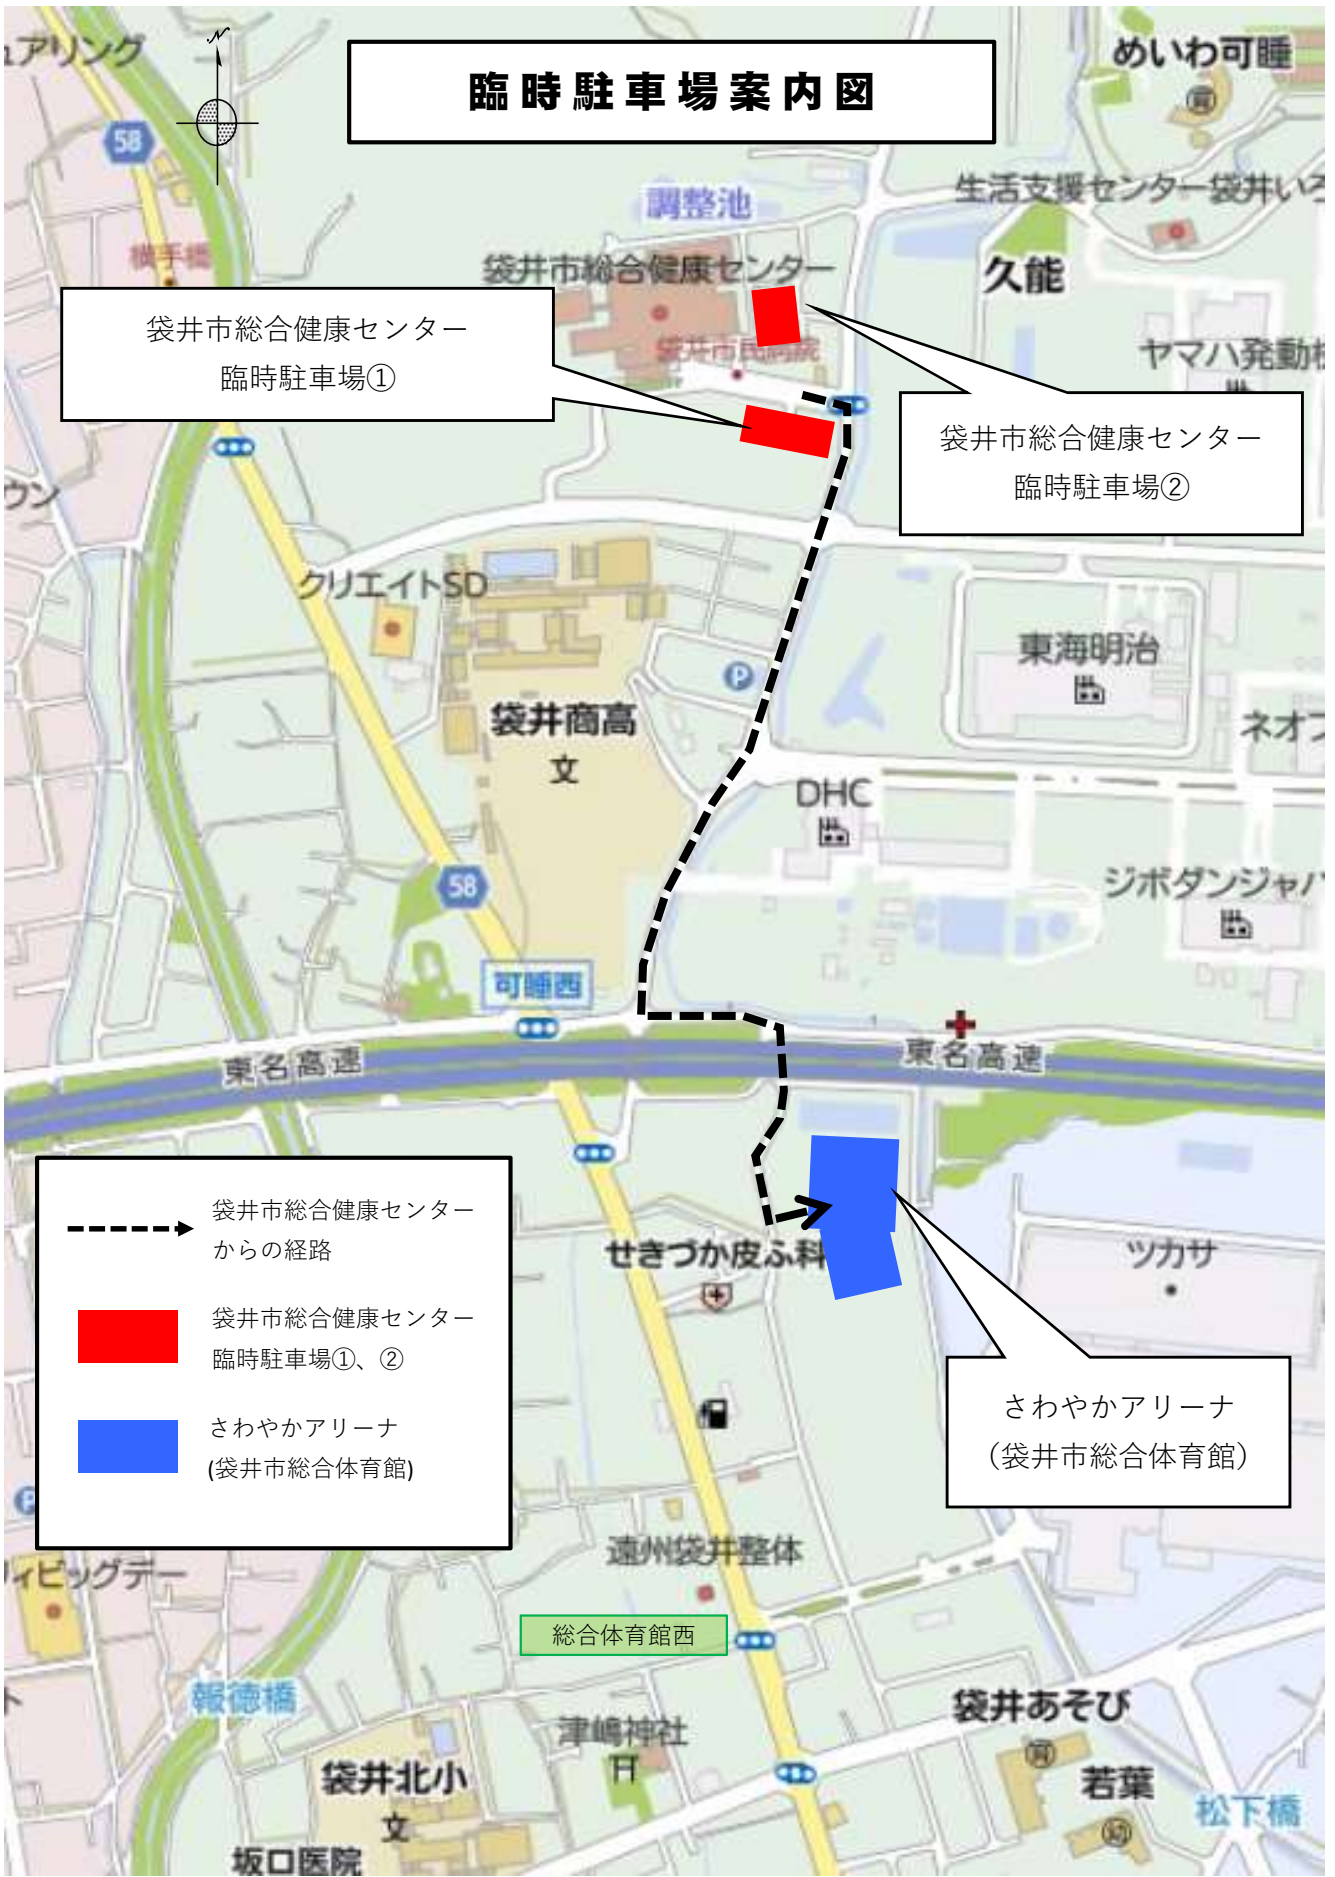

# 臨時駐車場案内図

袋井市総合健康センター  
臨時駐車場①

袋井市総合健康センター  
臨時駐車場②

-  袋井市総合健康センターからの経路
-  袋井市総合健康センター臨時駐車場①、②
-  さわやかアリーナ (袋井市総合体育館)

さわやかアリーナ  
(袋井市総合体育館)

# 袋井市総合健康センター臨時駐車場 拡大図

※黄色い枠部分は、聖隷袋井市民病院専用駐車場のため、駐車をしないようお願いします。